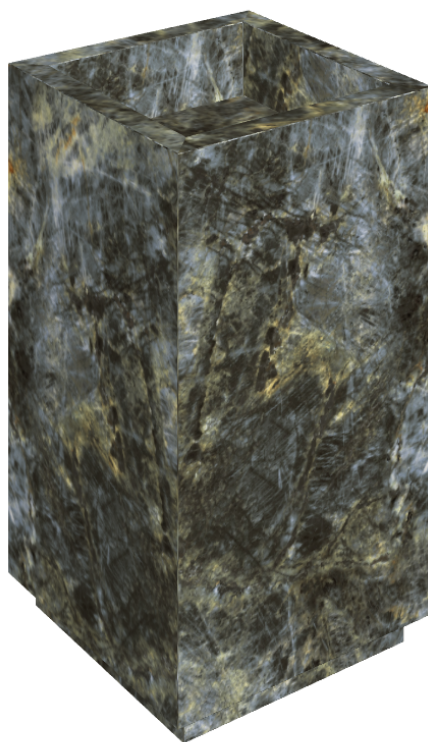

# Cube

## Washbasin 50

Rivestimento del  
prodotto

Stellaris Madagascar  
Dark Matt

I colori e le altre caratteristiche estetiche delle piastrelle presenti nelle illustrazioni presenti sul sito sono puramente indicativi. Guarda sempre i campioni di persona prima dell'acquisto.