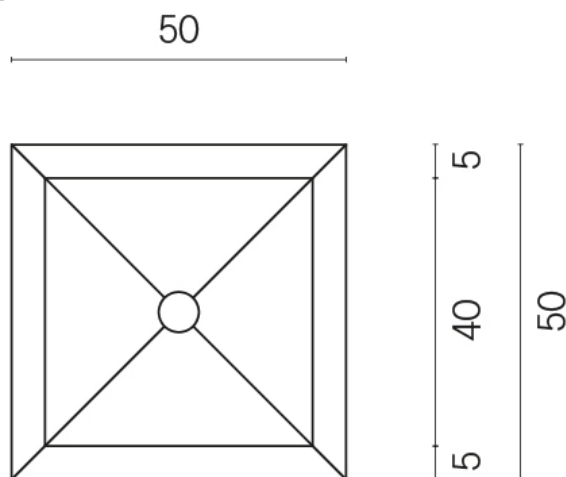

Cod. art.:

620810000006

Cube

Washbasin 50

Rivestimento del
prodotto

Materia Titanio Honed
Satin

I colori e le altre caratteristiche estetiche delle piastrelle presenti nelle illustrazioni presenti sul sito sono puramente indicativi. Guarda sempre i campioni di persona prima dell'acquisto.