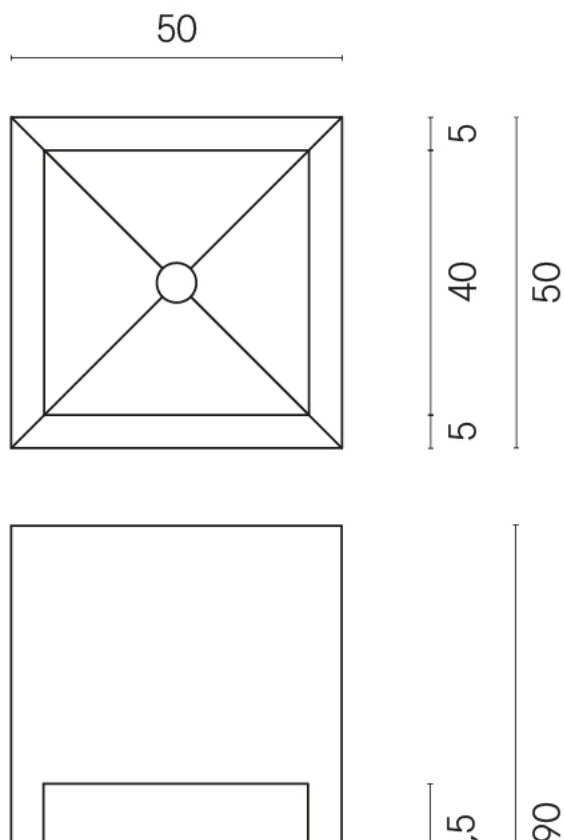

SCHEDA DI CONFIGURAZIONE

Cod. art.:

620810000007

Cube

Washbasin Shelf 50

Rivestimento del
prodotto

Charme Evo
Calacatta Matt

I colori e le altre caratteristiche estetiche delle piastrelle presenti nelle illustrazioni presenti sul sito sono puramente indicativi. Guarda sempre i campioni di persona prima dell'acquisto.