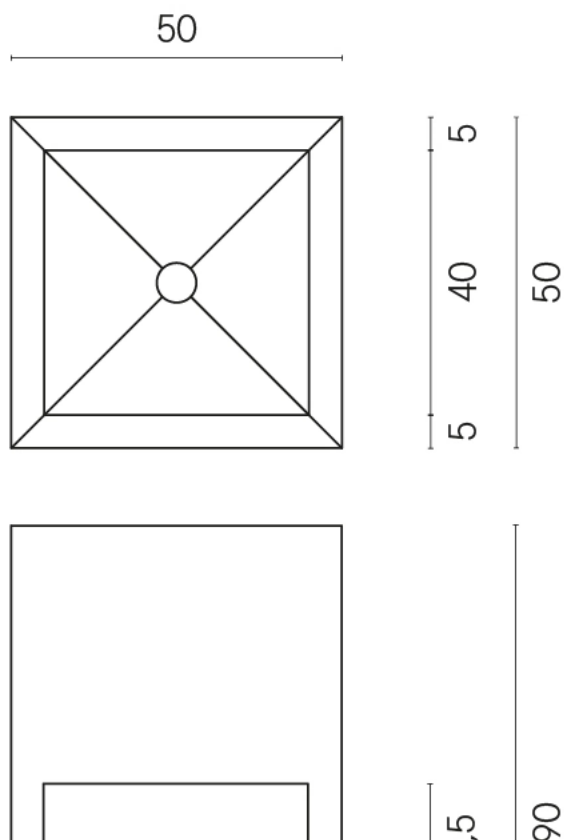

SCHEDA DI CONFIGURAZIONE

Cod. art.: 620810000007

Cube

Washbasin Shelf 50

Rivestimento del prodotto

Charme Evo Onyx Matt

I colori e le altre caratteristiche estetiche delle piastrelle presenti nelle illustrazioni presenti sul sito sono puramente indicativi. Guarda sempre i campioni di persona prima dell'acquisto.