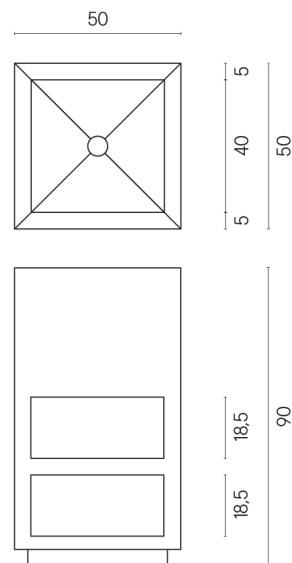

SCHEDA DI CONFIGURAZIONE

Cod. art.:

620810000007

Cube

Washbasin Shelf 50

Rivestimento del
prodotto

Charme Evo Imperiale
Matt

I colori e le altre caratteristiche estetiche delle piastrelle presenti nelle illustrazioni presenti sul sito sono puramente indicativi. Guarda sempre i campioni di persona prima dell'acquisto.