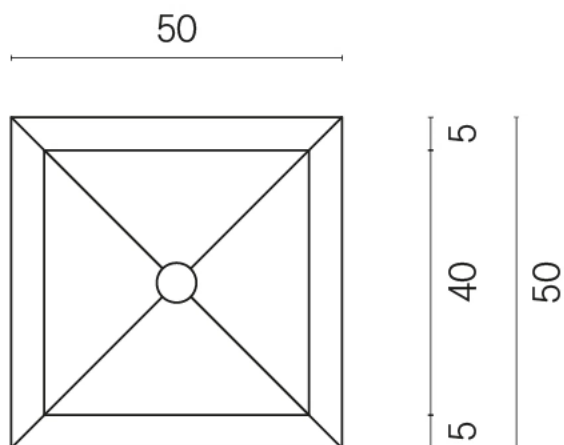

SCHEDA DI CONFIGURAZIONE

Cod. art.: 620810000007

Cube

Washbasin Shelf 50

Rivestimento del prodotto

Charme Extra Carrara Matt

I colori e le altre caratteristiche estetiche delle piastrelle presenti nelle illustrazioni presenti sul sito sono puramente indicativi. Guarda sempre i campioni di persona prima dell'acquisto.