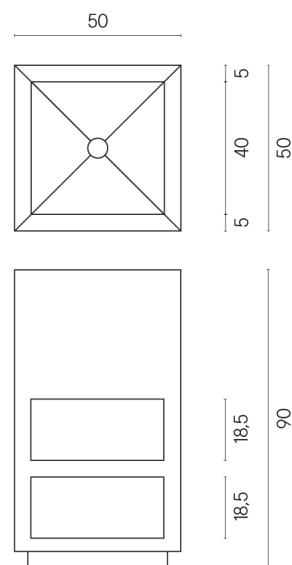

SCHEDA DI CONFIGURAZIONE

Cod. art.:

620810000007

Cube

Washbasin Shelf 50

Rivestimento del prodotto

Genesis Mercury
Brown Matt

I colori e le altre caratteristiche estetiche delle piastrelle presenti nelle illustrazioni presenti sul sito sono puramente indicativi. Guarda sempre i campioni di persona prima dell'acquisto.