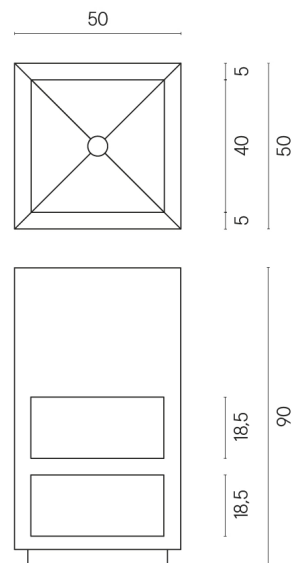

SCHEDA DI CONFIGURAZIONE

Cod. art.: 620810000007

Cube

Washbasin Shelf 50

Rivestimento del prodotto
Surface Sun Honed Satin

I colori e le altre caratteristiche estetiche delle piastrelle presenti nelle illustrazioni presenti sul sito sono puramente indicativi. Guarda sempre i campioni di persona prima dell'acquisto.