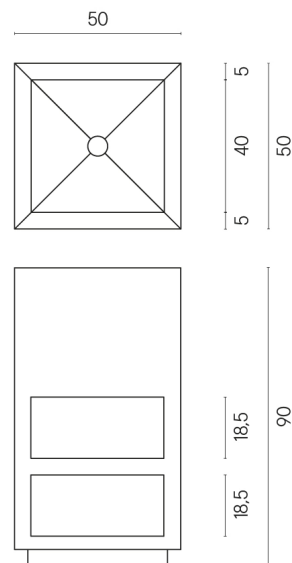

SCHEDA DI CONFIGURAZIONE

Cod. art.: 620810000007

Cube

Washbasin Shelf 50

Rivestimento del prodotto

Surface Ocean Honed Satin

I colori e le altre caratteristiche estetiche delle piastrelle presenti nelle illustrazioni presenti sul sito sono puramente indicativi. Guarda sempre i campioni di persona prima dell'acquisto.