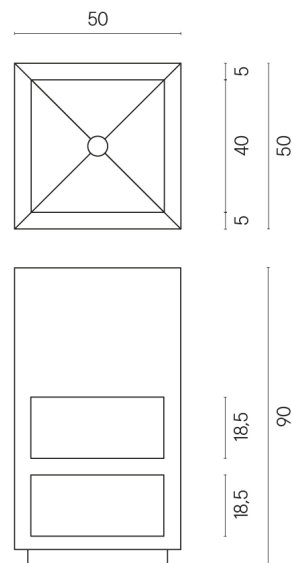

SCHEDA DI CONFIGURAZIONE

Cod. art.: 620810000007

Cube

Washbasin Shelf 50

Rivestimento del
prodotto
Millennium Dust Matt

I colori e le altre caratteristiche estetiche delle piastrelle presenti nelle illustrazioni presenti sul sito sono puramente indicativi. Guarda sempre i campioni di persona prima dell'acquisto.