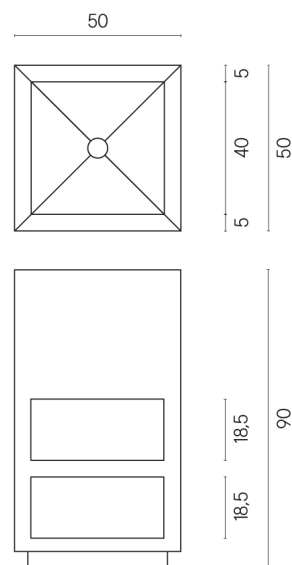

SCHEDA DI CONFIGURAZIONE

Cod. art.: 620810000007

Cube

Washbasin Shelf 50

Rivestimento del prodotto

Charme Deluxe
Invisible White Matt

I colori e le altre caratteristiche estetiche delle piastrelle presenti nelle illustrazioni presenti sul sito sono puramente indicativi. Guarda sempre i campioni di persona prima dell'acquisto.