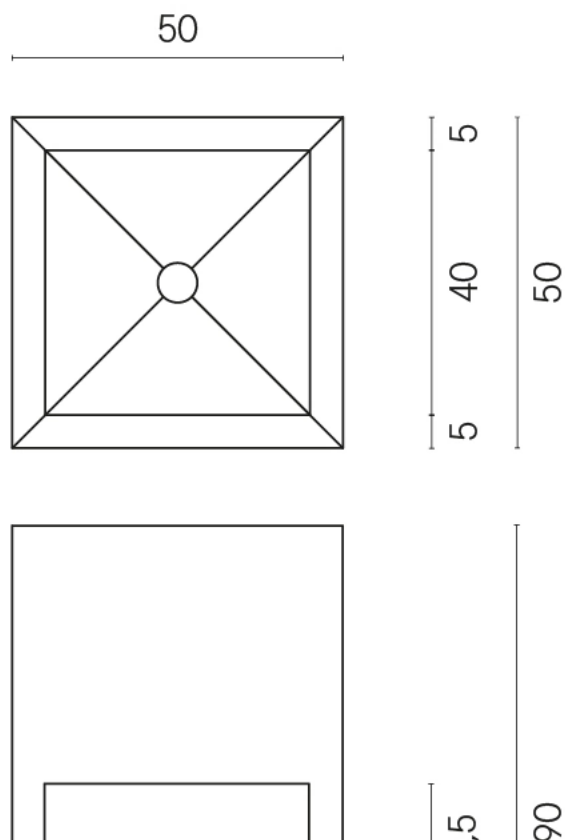

SCHEDA DI CONFIGURAZIONE

Cod. art.: 620810000007

Cube

Washbasin Shelf 50

Rivestimento del
prodotto

Terraviva Moon Matt

I colori e le altre caratteristiche estetiche delle piastrelle presenti nelle illustrazioni presenti sul sito sono puramente indicativi. Guarda sempre i campioni di persona prima dell'acquisto.