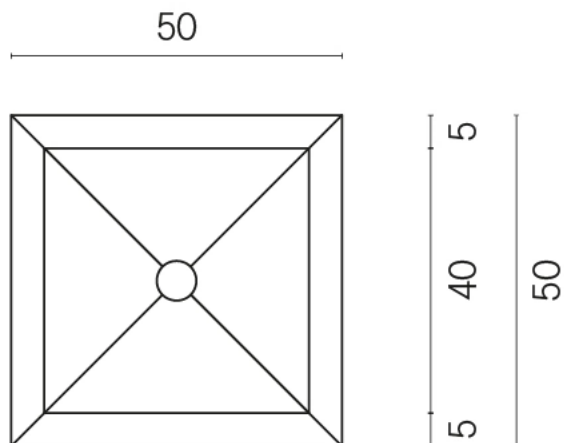

Cod. art.:

620810000007

Cube

Washbasin Shelf 50

Rivestimento del
prodotto

Terraviva Grey Matt

I colori e le altre caratteristiche estetiche delle piastrelle presenti nelle illustrazioni presenti sul sito sono puramente indicativi. Guarda sempre i campioni di persona prima dell'acquisto.