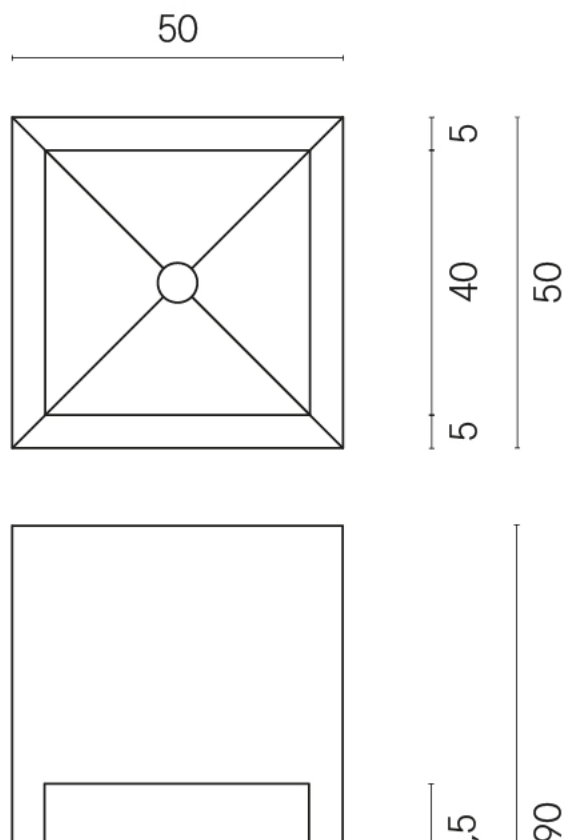

SCHEDA DI CONFIGURAZIONE

Cod. art.: 620810000007

Cube

Washbasin Shelf 50

Rivestimento del
prodotto

Charme Advance
Alabastro White Matt

I colori e le altre caratteristiche estetiche delle piastrelle presenti nelle illustrazioni presenti sul sito sono puramente indicativi. Guarda sempre i campioni di persona prima dell'acquisto.