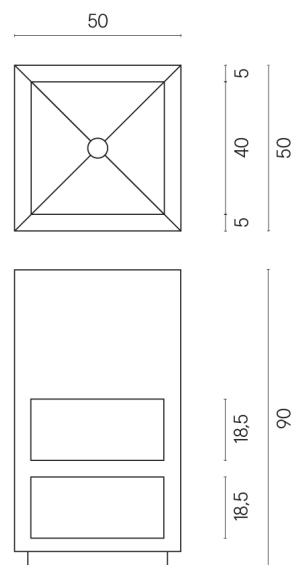

SCHEDA DI CONFIGURAZIONE

Cod. art.: 620810000007

Cube

Washbasin Shelf 50

Rivestimento del prodotto

Charme Advance
Crema Delicato Matt

I colori e le altre caratteristiche estetiche delle piastrelle presenti nelle illustrazioni presenti sul sito sono puramente indicativi. Guarda sempre i campioni di persona prima dell'acquisto.