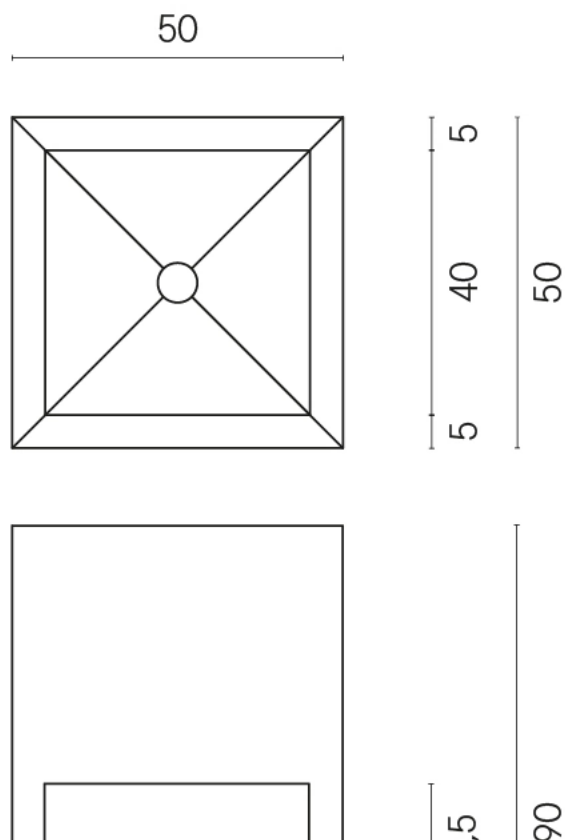

SCHEDA DI CONFIGURAZIONE

Cod. art.: 620810000007

Cube

Washbasin Shelf 50

Rivestimento del prodotto

Charme Advance Silk
Grey Honed Satin

I colori e le altre caratteristiche estetiche delle piastrelle presenti nelle illustrazioni presenti sul sito sono puramente indicativi. Guarda sempre i campioni di persona prima dell'acquisto.