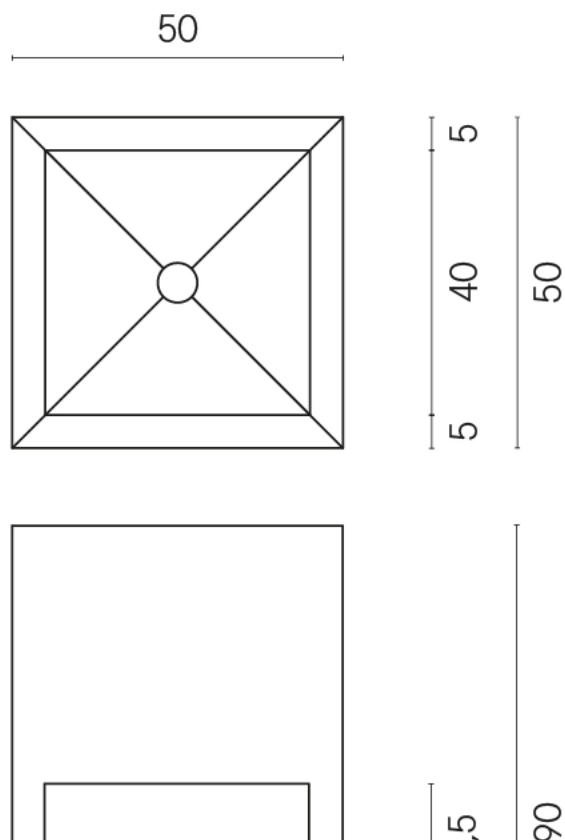

SCHEDA DI CONFIGURAZIONE

Cod. art.: 620810000007

Cube

Washbasin Shelf 50

Rivestimento del prodotto
Charme Advance
Elegant Brown Lux

I colori e le altre caratteristiche estetiche delle piastrelle presenti nelle illustrazioni presenti sul sito sono puramente indicativi. Guarda sempre i campioni di persona prima dell'acquisto.