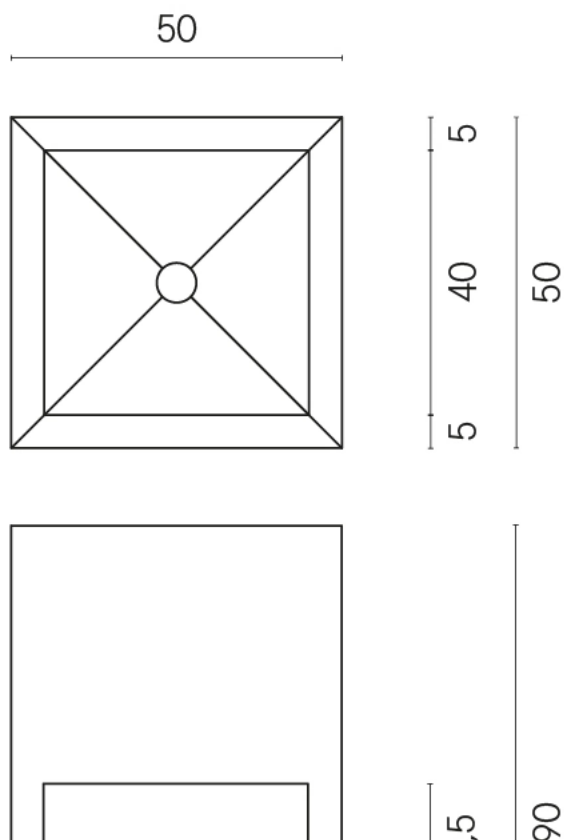

SCHEDA DI CONFIGURAZIONE

Cod. art.: 620810000007

Cube

Washbasin Shelf 50

Rivestimento del prodotto

Metropolis Desert
Beige Matt

I colori e le altre caratteristiche estetiche delle piastrelle presenti nelle illustrazioni presenti sul sito sono puramente indicativi. Guarda sempre i campioni di persona prima dell'acquisto.