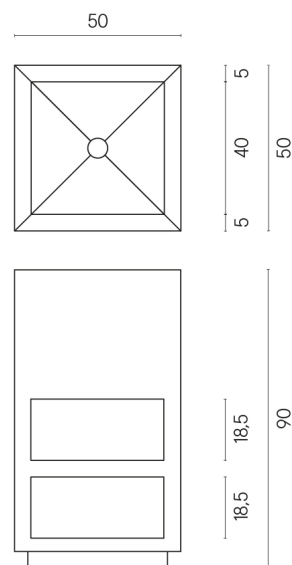

SCHEDA DI CONFIGURAZIONE

Cod. art.:

620810000007

Cube

Washbasin Shelf 50

Rivestimento del
prodotto

Metropolis Imperial
Black Matt

I colori e le altre caratteristiche estetiche delle piastrelle presenti nelle illustrazioni presenti sul sito sono puramente indicativi. Guarda sempre i campioni di persona prima dell'acquisto.