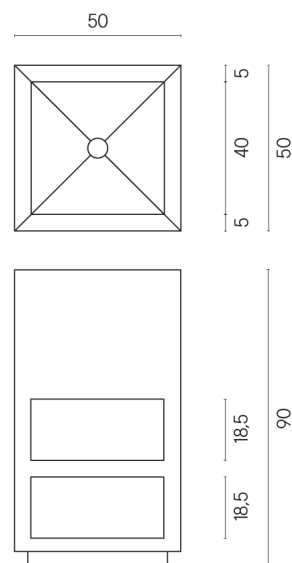

SCHEDA DI CONFIGURAZIONE

Cod. art.: 620810000007

Cube

Washbasin Shelf 50

Rivestimento del
prodotto
Continuum Iron Matt

I colori e le altre caratteristiche estetiche delle piastrelle presenti nelle illustrazioni presenti sul sito sono puramente indicativi. Guarda sempre i campioni di persona prima dell'acquisto.