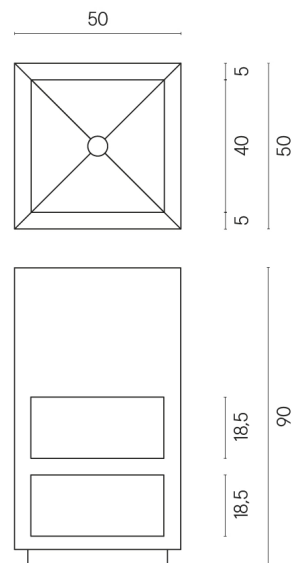

SCHEDA DI CONFIGURAZIONE

Cod. art.: 620810000007

Cube

Washbasin Shelf 50

Rivestimento del
prodotto
Eternum Snow Matt

I colori e le altre caratteristiche estetiche delle piastrelle presenti nelle illustrazioni presenti sul sito sono puramente indicativi. Guarda sempre i campioni di persona prima dell'acquisto.