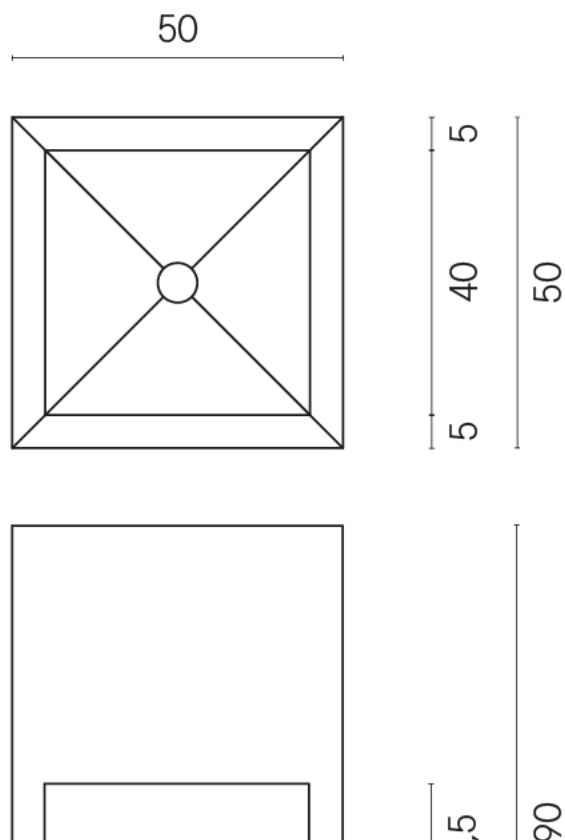

SCHEDA DI CONFIGURAZIONE

Cod. art.: 620810000007

Cube

Washbasin Shelf 50

Rivestimento del
prodotto
Eternum Gold Matt

I colori e le altre caratteristiche estetiche delle piastrelle presenti nelle illustrazioni presenti sul sito sono puramente indicativi. Guarda sempre i campioni di persona prima dell'acquisto.