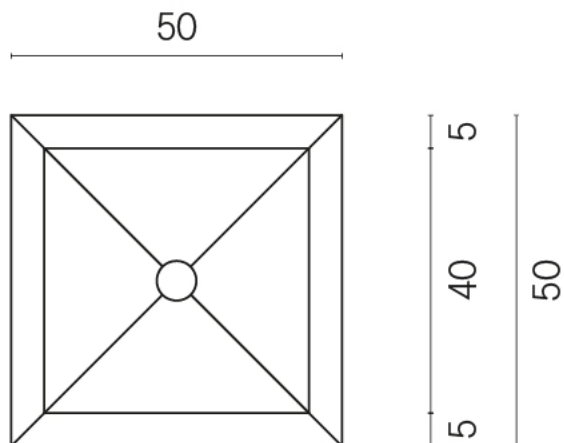

Cod. art.:

620810000007

Cube

Washbasin Shelf 50

Rivestimento del
prodotto

Eternum Volcano
Matt

I colori e le altre caratteristiche estetiche delle piastrelle presenti nelle illustrazioni presenti sul sito sono puramente indicativi. Guarda sempre i campioni di persona prima dell'acquisto.