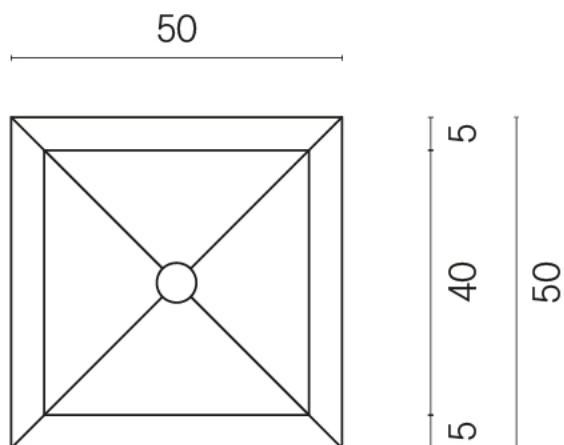

SCHEDA DI CONFIGURAZIONE

Cod. art.: 620810000007

Cube

Washbasin Shelf 50

Rivestimento del prodotto

Stellaris Calacatta Gold Matt

I colori e le altre caratteristiche estetiche delle piastrelle presenti nelle illustrazioni presenti sul sito sono puramente indicativi. Guarda sempre i campioni di persona prima dell'acquisto.