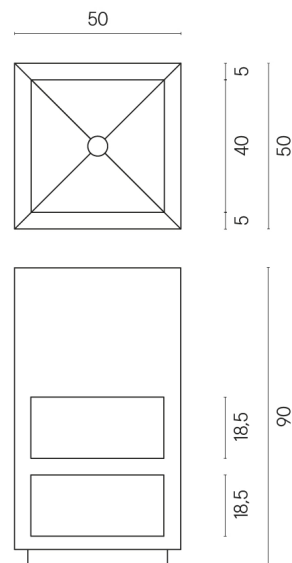

SCHEDA DI CONFIGURAZIONE

Cod. art.: 620810000007

Cube

Washbasin Shelf 50

Rivestimento del
prodotto

Stellaris Carrara Ivory
Matt

I colori e le altre caratteristiche estetiche delle piastrelle presenti nelle illustrazioni presenti sul sito sono puramente indicativi. Guarda sempre i campioni di persona prima dell'acquisto.