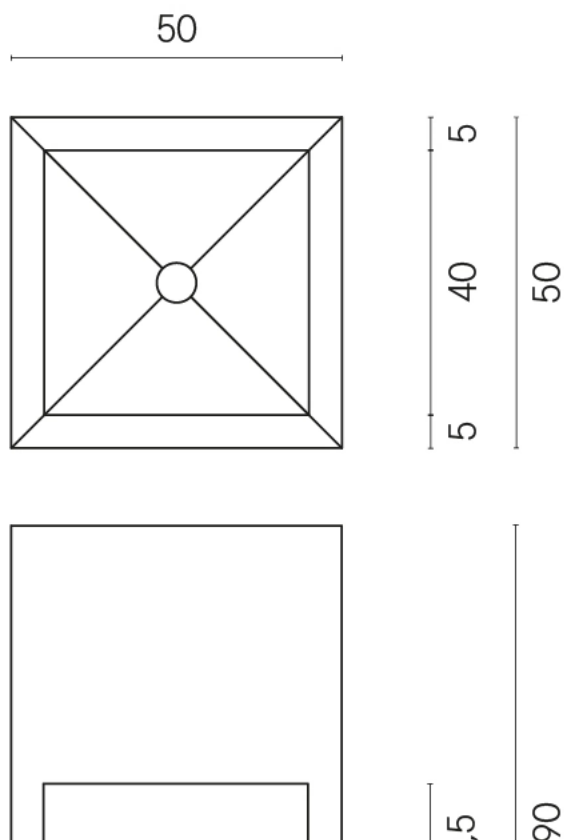

SCHEMA DI CONFIGURAZIONE

Cod. art.:

620810000007

Cube

Washbasin Shelf 50

Rivestimento del
prodottoStellaris Precious
Black Matt

I colori e le altre caratteristiche estetiche delle piastrelle presenti nelle illustrazioni presenti sul sito sono puramente indicativi. Guarda sempre i campioni di persona prima dell'acquisto.