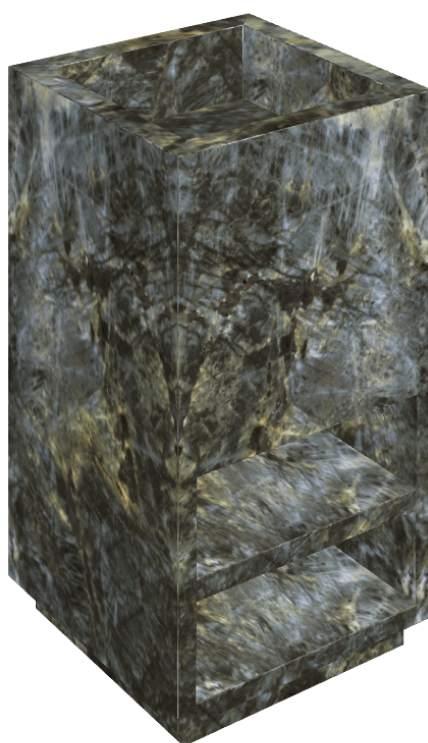

SCHEDA DI CONFIGURAZIONE

Cod. art.: 620810000007

Cube

Washbasin Shelf 50

Rivestimento del
prodotto

Stellaris Madagascar
Dark Matt

I colori e le altre caratteristiche estetiche delle piastrelle presenti nelle illustrazioni presenti sul sito sono puramente indicativi. Guarda sempre i campioni di persona prima dell'acquisto.