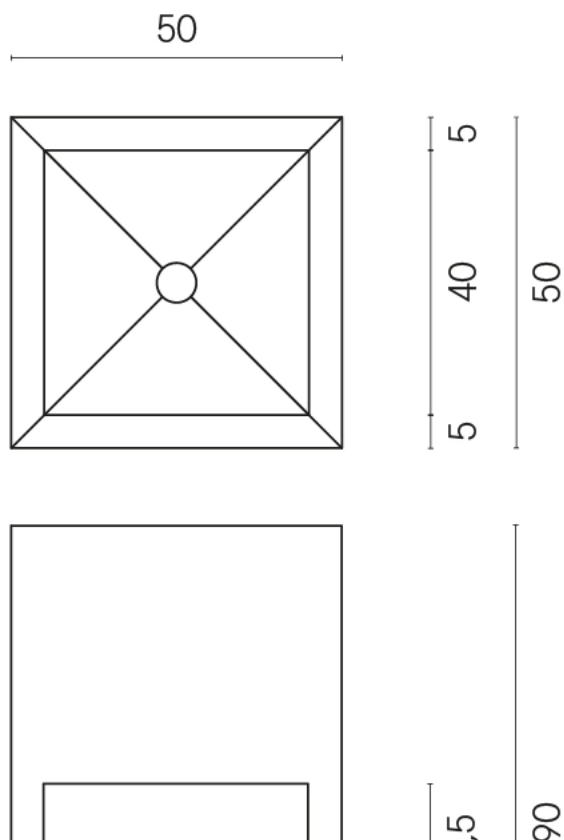

SCHEDA DI CONFIGURAZIONE

Cod. art.: 620810000007

Cube

Washbasin Shelf 50

Rivestimento del prodotto

Materia Titanio Honed Satin

I colori e le altre caratteristiche estetiche delle piastrelle presenti nelle illustrazioni presenti sul sito sono puramente indicativi. Guarda sempre i campioni di persona prima dell'acquisto.