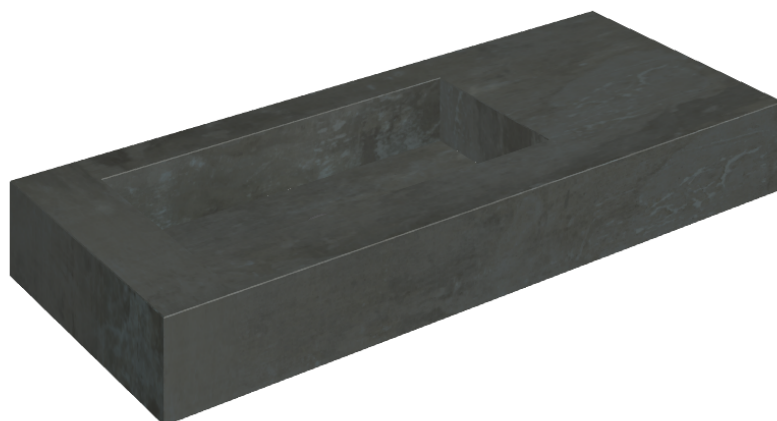

## Washbasin 120 Sx

Rivestimento del  
prodotto  
Surface Steel Matt

I colori e le altre caratteristiche estetiche delle piastrelle presenti nelle illustrazioni presenti sul sito sono puramente indicativi. Guarda sempre i campioni di persona prima dell'acquisto.