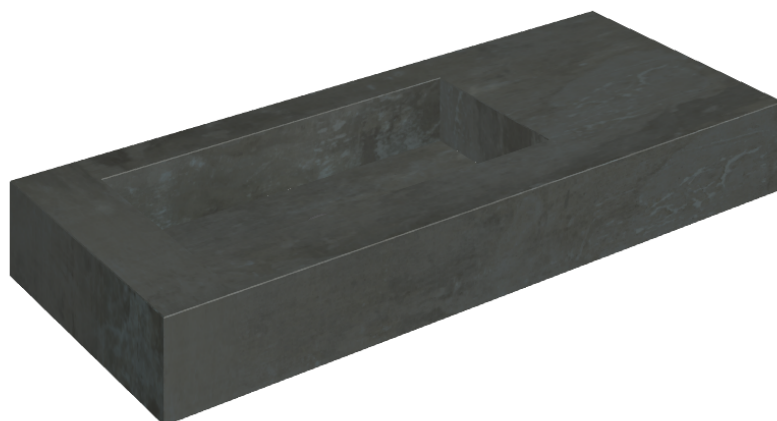

SCHEDA DI CONFIGURAZIONE

Cod. art.: 620810000004

Fly

Washbasin 120 Sx

Rivestimento del
prodotto
Surface Steel Matt

I colori e le altre caratteristiche estetiche delle piastrelle presenti nelle illustrazioni presenti sul sito sono puramente indicativi. Guarda sempre i campioni di persona prima dell'acquisto.