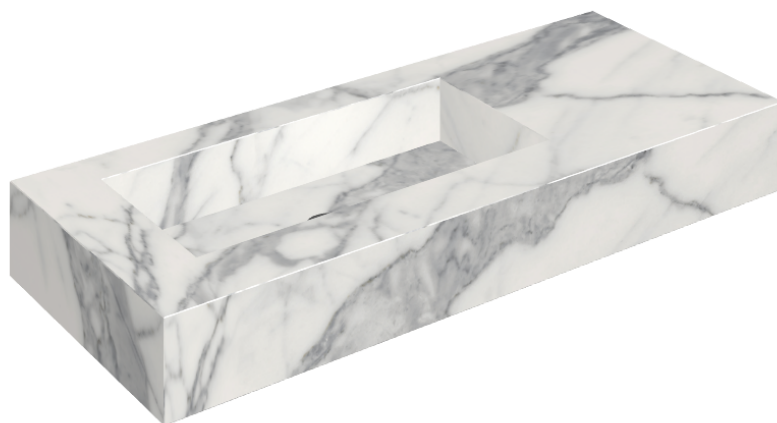

SCHEDA DI CONFIGURAZIONE

Cod. art.: 620810000004

Fly

Washbasin 120 Sx

Rivestimento del
prodotto

Charme Evo Statuario
Matt

I colori e le altre caratteristiche estetiche delle piastrelle presenti nelle illustrazioni presenti sul sito sono puramente indicativi. Guarda sempre i campioni di persona prima dell'acquisto.