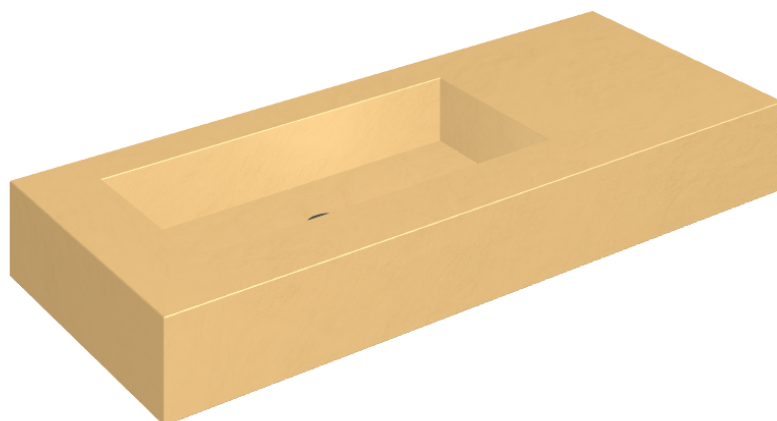

SCHEDA DI CONFIGURAZIONE

Cod. art.: 620810000004

Fly

Washbasin 120 Sx

Rivestimento del
prodotto
Surface Sun Honed
Satin

I colori e le altre caratteristiche estetiche delle piastrelle presenti nelle illustrazioni presenti sul sito sono puramente indicativi. Guarda sempre i campioni di persona prima dell'acquisto.