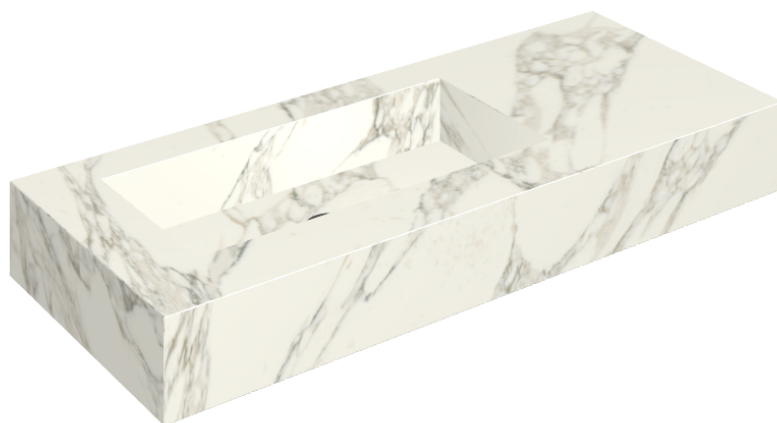

## Washbasin 120 Sx

Rivestimento del  
prodotto

Charme Deluxe  
Arabescato White  
Matt

I colori e le altre caratteristiche estetiche delle piastrelle presenti nelle illustrazioni presenti sul sito sono puramente indicativi. Guarda sempre i campioni di persona prima dell'acquisto.