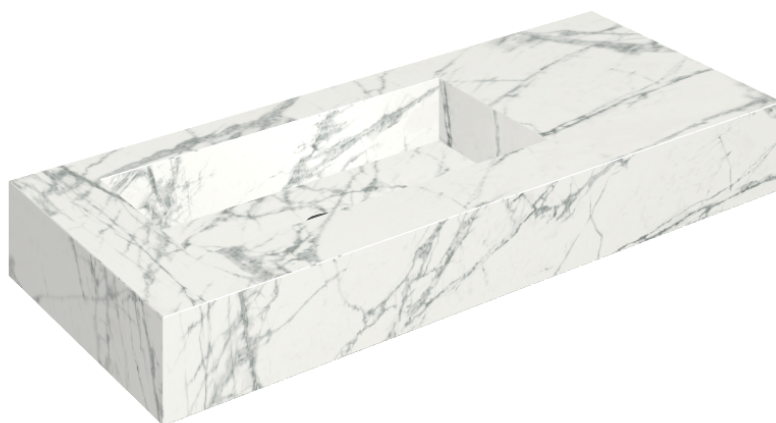

SCHEDA DI CONFIGURAZIONE

Cod. art.: 620810000004

Fly

Washbasin 120 Sx

Rivestimento del
prodotto

Charme Deluxe
Invisible White Matt

I colori e le altre caratteristiche estetiche delle piastrelle presenti nelle illustrazioni presenti sul sito sono puramente indicativi. Guarda sempre i campioni di persona prima dell'acquisto.