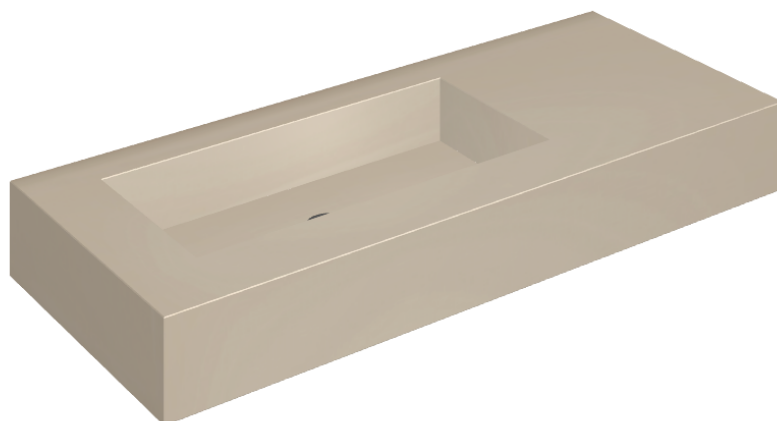

SCHEDA DI CONFIGURAZIONE

Cod. art.: 620810000004

Fly

Washbasin 120 Sx

Rivestimento del
prodotto

Metropolis Glass
Powder Lux

I colori e le altre caratteristiche estetiche delle piastrelle presenti nelle illustrazioni presenti sul sito sono puramente indicativi. Guarda sempre i campioni di persona prima dell'acquisto.