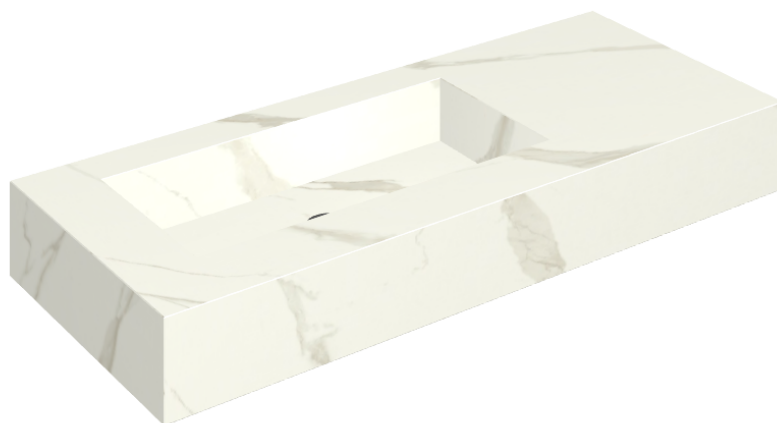

SCHEDA DI CONFIGURAZIONE

Cod. art.: 620810000004

Fly

Washbasin 120 Sx

Rivestimento del
prodotto

Metropolis Calacatta
Gold Matt

I colori e le altre caratteristiche estetiche delle piastrelle presenti nelle illustrazioni presenti sul sito sono puramente indicativi. Guarda sempre i campioni di persona prima dell'acquisto.

Trova il punto vendita
autorizzato più vicino:

<https://nn.italonceramica.ru/ru/home/dealer/>