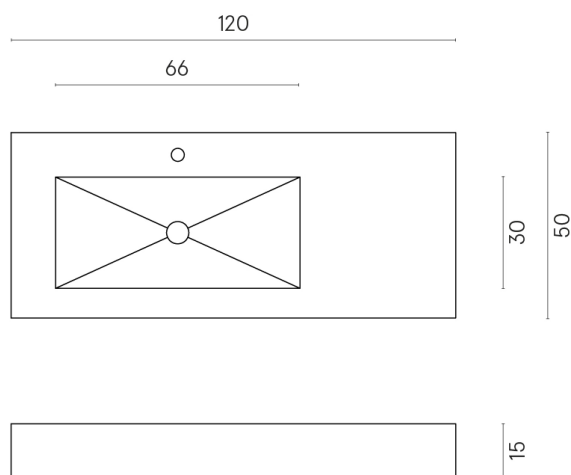

SCHEDA DI CONFIGURAZIONE

Cod. art.: 620810000004

Fly

Washbasin 120 Sx

Rivestimento del
prodotto
Metropolis Absolut
Silver Matt

I colori e le altre caratteristiche estetiche delle piastrelle presenti nelle illustrazioni presenti sul sito sono puramente indicativi. Guarda sempre i campioni di persona prima dell'acquisto.