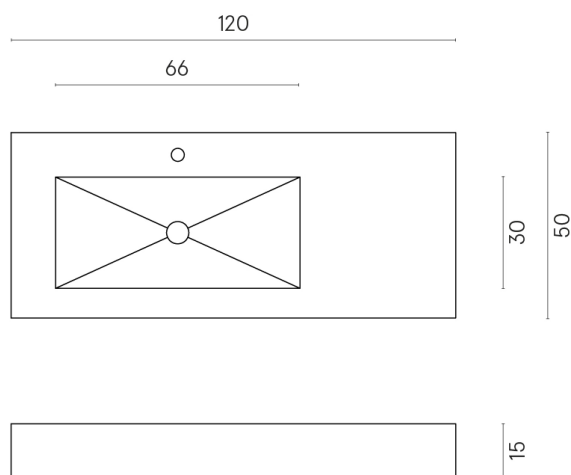

SCHEDA DI CONFIGURAZIONE

Cod. art.: 620810000004

Fly

Washbasin 120 Sx

Rivestimento del
prodotto
Metropolis Imperial
Black Matt

I colori e le altre caratteristiche estetiche delle piastrelle presenti nelle illustrazioni presenti sul sito sono puramente indicativi. Guarda sempre i campioni di persona prima dell'acquisto.