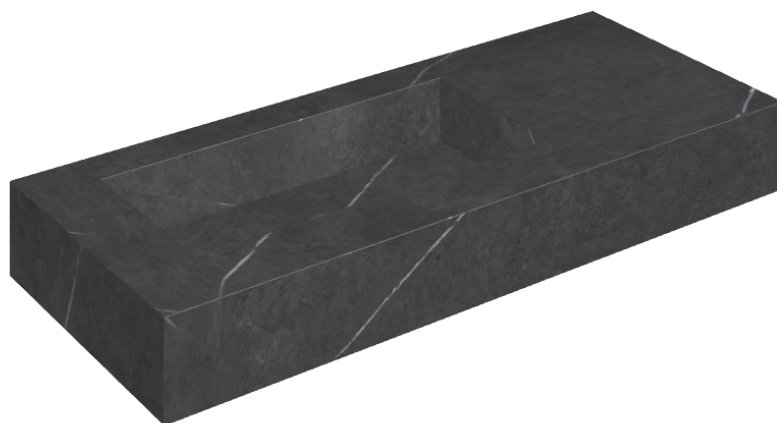

SCHEDA DI CONFIGURAZIONE

Cod. art.: 620810000004

Fly

Washbasin 120 Sx

Rivestimento del
prodotto
Metropolis Imperial
Black Matt

I colori e le altre caratteristiche estetiche delle piastrelle presenti nelle illustrazioni presenti sul sito sono puramente indicativi. Guarda sempre i campioni di persona prima dell'acquisto.