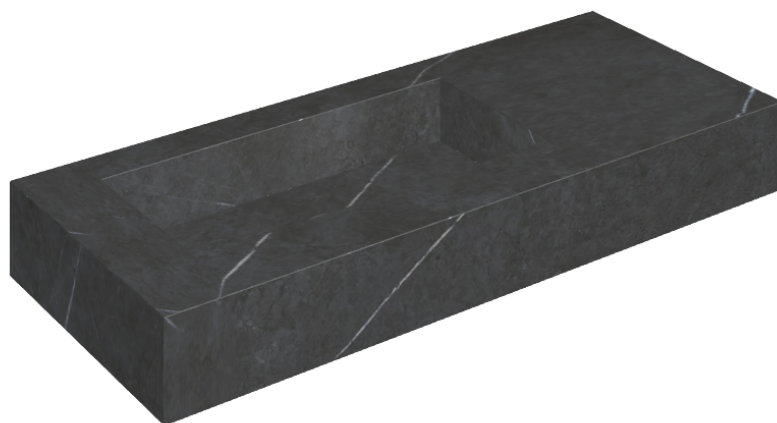

SCHEDA DI CONFIGURAZIONE

Cod. art.: 620810000004

Fly

Washbasin 120 Sx

Rivestimento del
prodotto

Metropolis Imperial
Black Matt

I colori e le altre caratteristiche estetiche delle piastrelle presenti nelle illustrazioni presenti sul sito sono puramente indicativi. Guarda sempre i campioni di persona prima dell'acquisto.