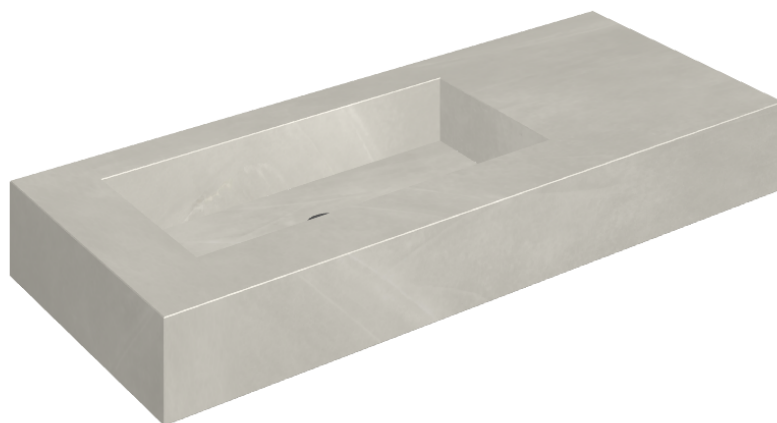

## Washbasin 120 Sx

Rivestimento del  
prodotto

Continuum Silver  
Matt

I colori e le altre caratteristiche estetiche delle piastrelle presenti nelle illustrazioni presenti sul sito sono puramente indicativi. Guarda sempre i campioni di persona prima dell'acquisto.