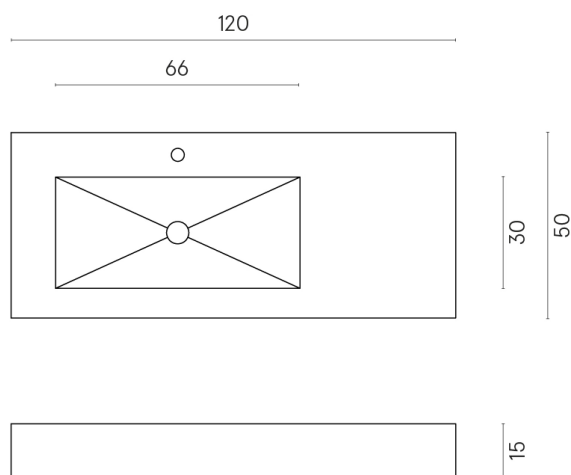

SCHEDA DI CONFIGURAZIONE

Cod. art.: 620810000004

Fly

Washbasin 120 Sx

Rivestimento del
prodotto
Continuum Iron Matt

I colori e le altre caratteristiche estetiche delle piastrelle presenti nelle illustrazioni presenti sul sito sono puramente indicativi. Guarda sempre i campioni di persona prima dell'acquisto.