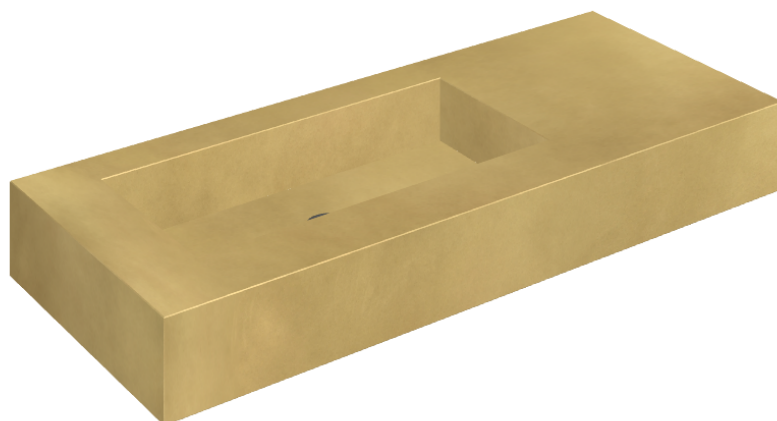

SCHEDA DI CONFIGURAZIONE

Cod. art.: 620810000004

Fly

Washbasin 120 Sx

Rivestimento del
prodotto

Continuum Brass
Gold Honed

I colori e le altre caratteristiche estetiche delle piastrelle presenti nelle illustrazioni presenti sul sito sono puramente indicativi. Guarda sempre i campioni di persona prima dell'acquisto.