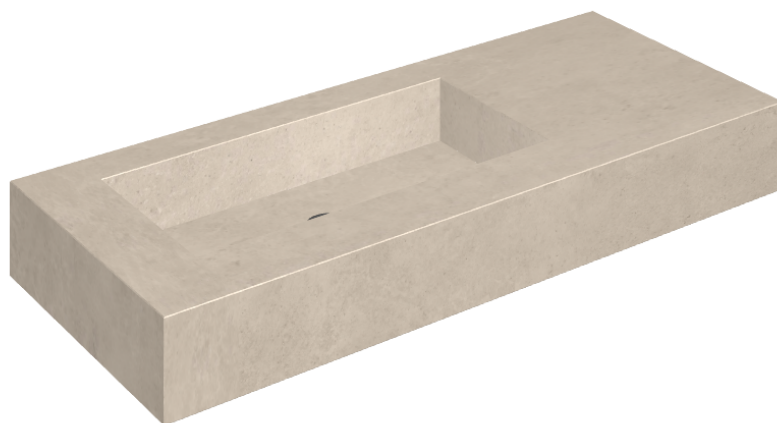

## Washbasin 120 Sx

Rivestimento del  
prodotto  
Eternum Cream Matt

I colori e le altre caratteristiche estetiche delle piastrelle presenti nelle illustrazioni presenti sul sito sono puramente indicativi. Guarda sempre i campioni di persona prima dell'acquisto.