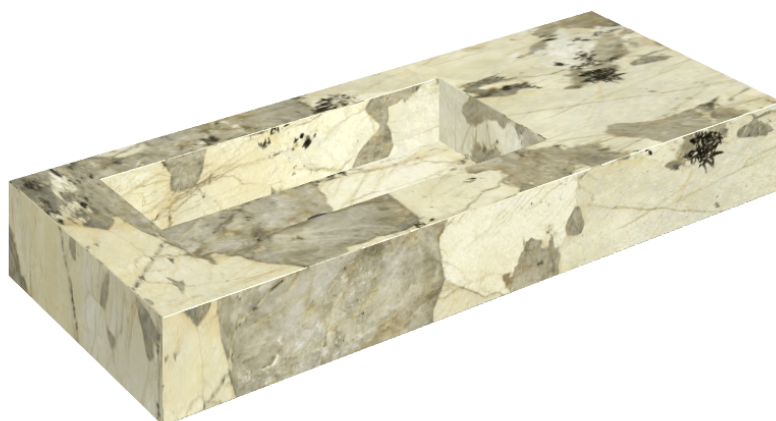

SCHEDA DI CONFIGURAZIONE

Cod. art.: 620810000004

Fly

Washbasin 120 Sx

Rivestimento del
prodotto

Eternum Volcano
Matt

I colori e le altre caratteristiche estetiche delle piastrelle presenti nelle illustrazioni presenti sul sito sono puramente indicativi. Guarda sempre i campioni di persona prima dell'acquisto.