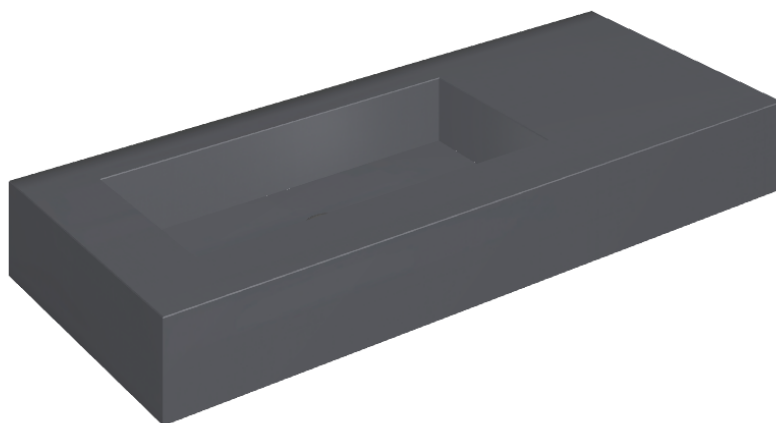

SCHEDA DI CONFIGURAZIONE

Cod. art.: 620810000004

## Washbasin 120 Sx

Rivestimento del  
prodotto  
Eternum Glass Avio  
Lux

I colori e le altre caratteristiche estetiche delle piastrelle presenti nelle illustrazioni presenti sul sito sono puramente indicativi. Guarda sempre i campioni di persona prima dell'acquisto.