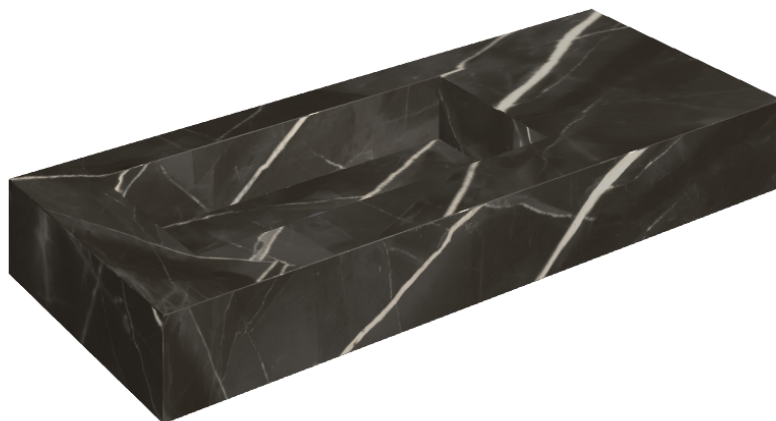

## Washbasin 120 Sx

Rivestimento del  
prodotto

Stellaris Precious  
Black Matt

I colori e le altre caratteristiche estetiche delle piastrelle presenti nelle illustrazioni presenti sul sito sono puramente indicativi. Guarda sempre i campioni di persona prima dell'acquisto.