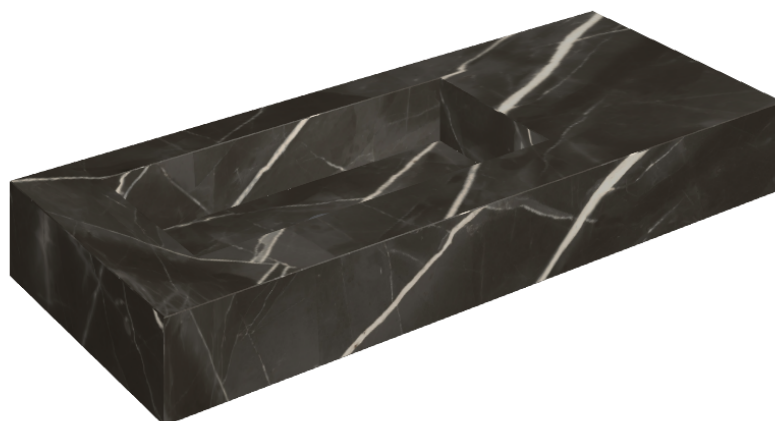

## Washbasin 120 Sx

Rivestimento del  
prodotto

Stellaris Precious  
Black Matt

I colori e le altre caratteristiche estetiche delle piastrelle presenti nelle illustrazioni presenti sul sito sono puramente indicativi. Guarda sempre i campioni di persona prima dell'acquisto.