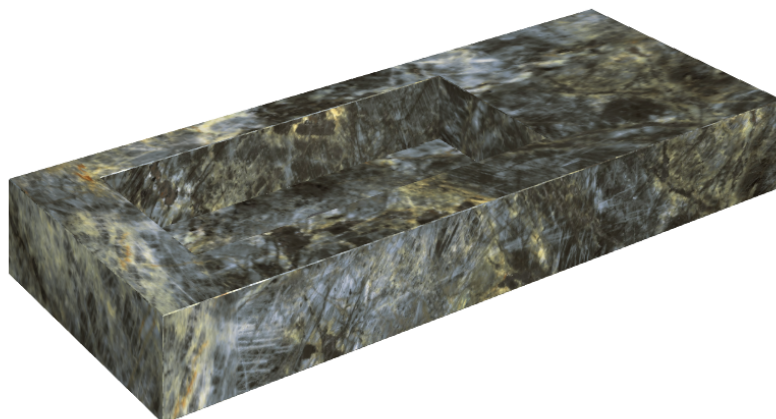

SCHEDA DI CONFIGURAZIONE

Cod. art.: 620810000004

Fly

Washbasin 120 Sx

Rivestimento del
prodotto

Stellaris Madagascar
Dark Matt

I colori e le altre caratteristiche estetiche delle piastrelle presenti nelle illustrazioni presenti sul sito sono puramente indicativi. Guarda sempre i campioni di persona prima dell'acquisto.