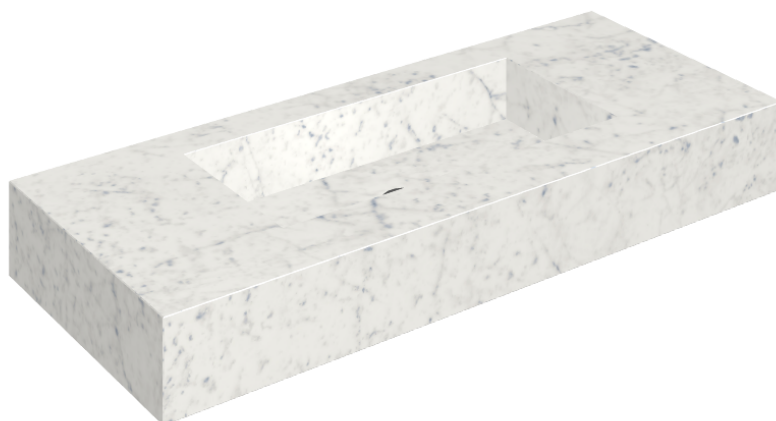

## Washbasin 120

Rivestimento del  
prodotto

Charme Extra Carrara  
Matt

I colori e le altre caratteristiche estetiche delle piastrelle presenti nelle illustrazioni presenti sul sito sono puramente indicativi. Guarda sempre i campioni di persona prima dell'acquisto.