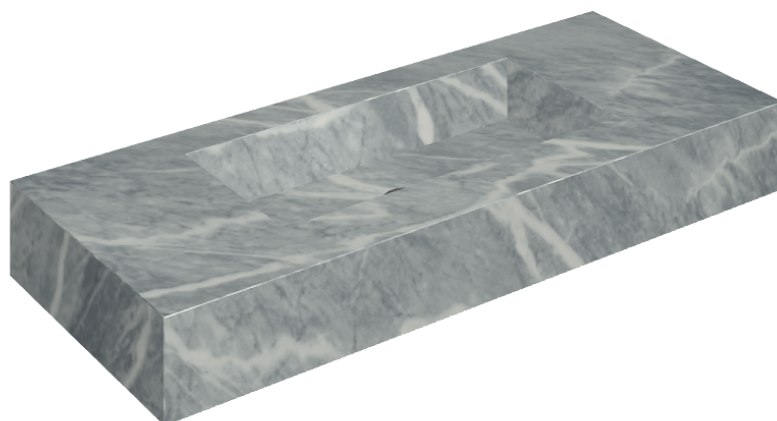

SCHEDA DI CONFIGURAZIONE

Cod. art.: 620810000003

Fly

Washbasin 120

Rivestimento del
prodotto

Charme Extra Atlantic
Matt

I colori e le altre caratteristiche estetiche delle piastrelle presenti nelle illustrazioni presenti sul sito sono puramente indicativi. Guarda sempre i campioni di persona prima dell'acquisto.