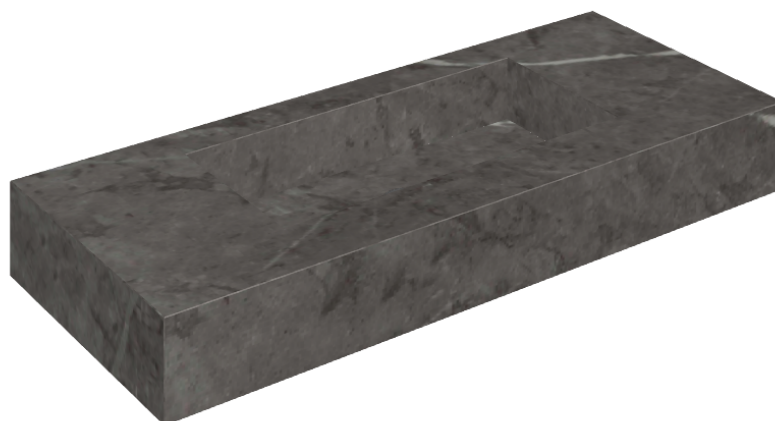

SCHEDA DI CONFIGURAZIONE

Cod. art.: 620810000003

Fly

Washbasin 120

Rivestimento del
prodotto

Charme Evo Antracite
Matt

I colori e le altre caratteristiche estetiche delle piastrelle presenti nelle illustrazioni presenti sul sito sono puramente indicativi. Guarda sempre i campioni di persona prima dell'acquisto.