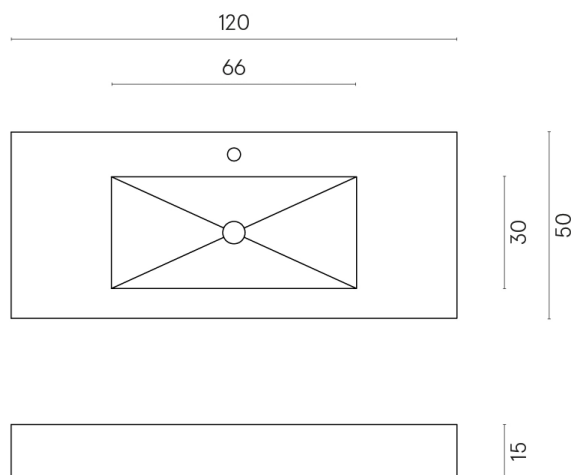

SCHEDA DI CONFIGURAZIONE

Cod. art.: 620810000003

Fly

Washbasin 120

Rivestimento del
prodotto
Millennium Pure Matt

I colori e le altre caratteristiche estetiche delle piastrelle presenti nelle illustrazioni presenti sul sito sono puramente indicativi. Guarda sempre i campioni di persona prima dell'acquisto.