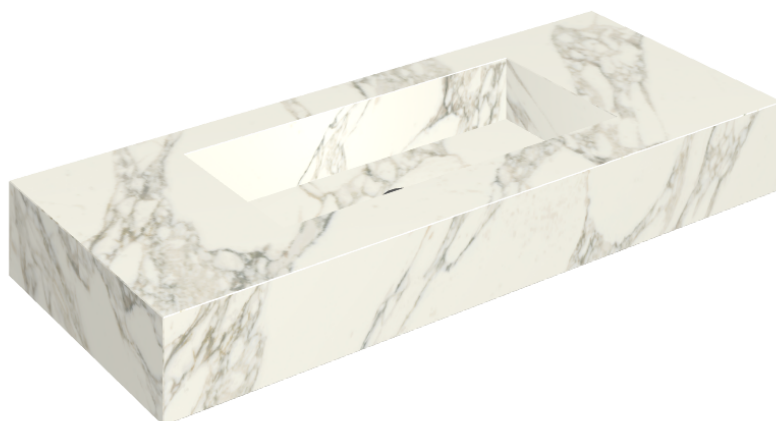

SCHEDA DI CONFIGURAZIONE

Cod. art.: 620810000003

Fly

Washbasin 120

Rivestimento del
prodotto

Charme Deluxe
Arabescato White
Matt

I colori e le altre caratteristiche estetiche delle piastrelle presenti nelle illustrazioni presenti sul sito sono puramente indicativi. Guarda sempre i campioni di persona prima dell'acquisto.